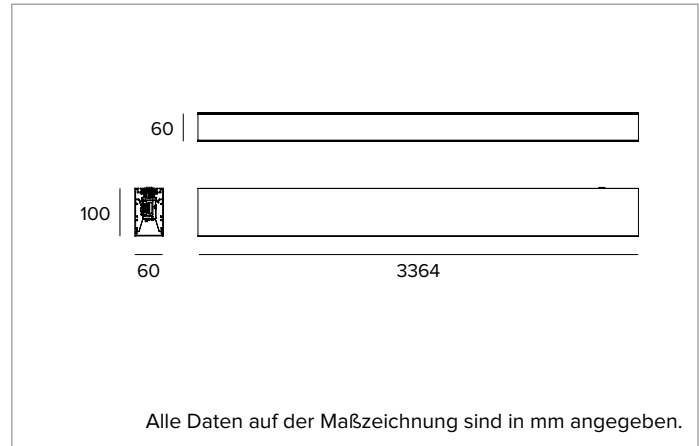

1T5756EL90 | LOGICO System - Decken/Pendelleuchte - Lichtbandmodul

Lineare LED-Leuchte für Deckenanbau- oder Pendelmontage

	4000K	H(m)	D(m)	Emax(lx)
	Ra90		72°	
	Fixture Power	54W	1	1.45
	Source Flux	6432lm	2	2.90
	Fixture Flux	4164lm	3	4.35
	Efficacy	77lm/W	4	5.80
TS1464	I _{max} =441cd/klm	I _{max}	2838cd	5
			7.26	114